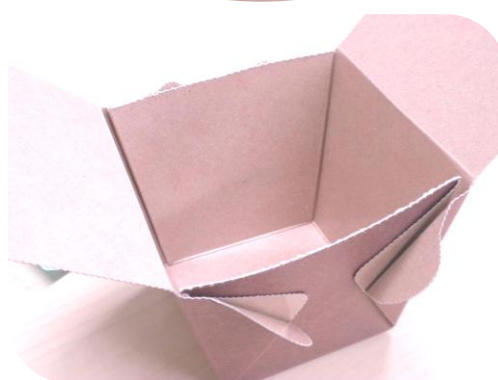

DERIMATE Primeシリーズ スタンダードタイプの新機能紹介

Point 1 蓋のロックを改良することによりワンタッチで簡単に蓋ができます。

Point 2

抜型の刃にウェーブ刃を使用しており指先などが傷つきにくくなっております。

Point 3 蓋部分は一度開くと戻りにくい構造になっております。

Point 4

サイドの貼りこみ部の一部が折れ曲がり持手になります。電子レンジなどで温めた際 本体が熱くても引き出しやすい構造です。

Point 5 蓋部分の短いフラップは切り取り線から切り取ることでよりいっそう食べやすい箱になります。

KYOWA PACK

URL : <http://www.kyowa-pack.co.jp>
e-mail : tokyo-win@kyowa-pack.co.jp

株式会社 協和パック
東京オフィス
〒111-0041 東京都台東区元浅草2-4-6
tel: 03-3845-4331
fax: 03-3845-4332