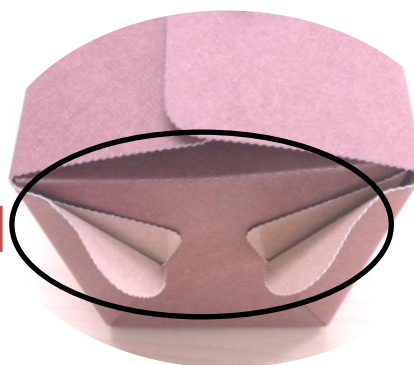

DERIMATE Primeシリーズ スタンダードタイプの新機能紹介

Point 1 蓋のロックを改良することによりワンタッチで簡単に蓋ができます。

Point 2

抜型の刃にウェーブ刃を使用しており指先などが傷つきにくくなっております。

Point 3 蓋部分は一度開くと戻りにくい構造になっております。

Point 4

サイドの貼りこみ部の一部が折れ曲がり持手になります。電子レンジなどで温めた際 本体が熱くても引き出しやすい構造です。

Point 5 蓋部分の短いフラップは切り取り線から切り取ることでよりいっそう食べやすい箱になります。

KYOWA PACK

URL : <http://www.kyowa-pack.co.jp>
e-mail : tokyo-win@kyowa-pack.co.jp

株式会社 協和パック
東京オフィス
〒111-0041 東京都台東区元浅草2-4-6
tel: 03-3845-4331
fax: 03-3845-4332